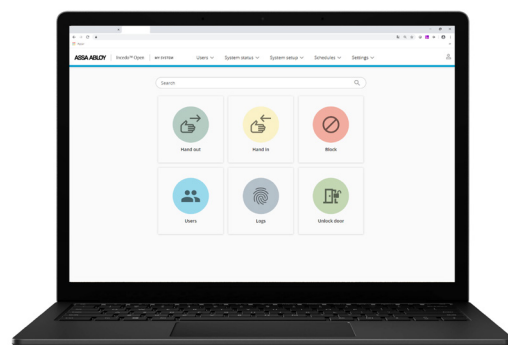

Incedo™ Opens egenskaper

VISSTE DU ATT Incedo™ Open använder MIFARE DESFire som är en säker beröringsfri kortteknologi?

- Systemet i molnet, ingen installation på din dator
- All konfigurering och administrering i samma gränssnitt via Internet
- Styr obegränsat antal användare, kort och beröringsfria nycklar.
- Styr obegränsat antal online-dörrar.
- Hantera obegränsat antal Aperio offline-dörrar, PULSE-cylindrar och tillhörande PULSE-nycklar.
- Anpassad för Datainspektionens krav rörande hantering av personuppgifter (GDPR).
- Administrering av passersystem och porttelefon WellCom.
- Se bild från porttelefon i din app i mobiltelefonen
- Obegränsat med tidsscheman och kalendrar
- Fjärrstyrning av dörrar
- Styrning av externt larm
- Individuell anpassning av operatörsprofil för administrativ personal.
- Krypterad kommunikation med undercentraler.
- Enkelt att registrera nya nycklar och kort via bordsläsare.