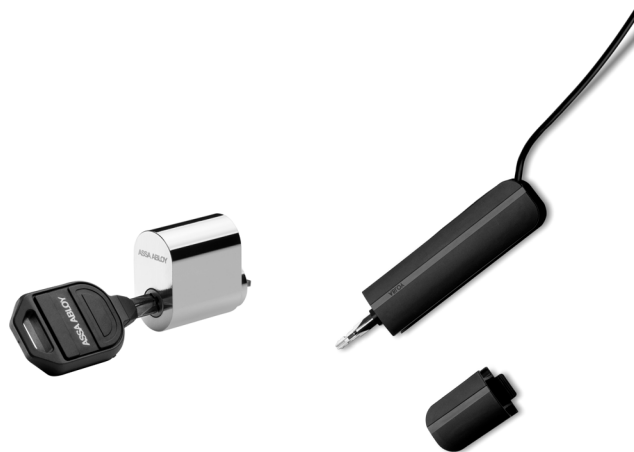

## Hej PULSE! Hej då nyckelhanteringsproblem!

Nycklar försvinner. Nycklar får ben. Du har hört det förr. Med PULSE installerat på lägenhetsdörrar och andra dörrar i flerbostadsfastigheter eller företag slipper du tänka på kopierade nycklar och besvärliga cylinderbyten.

## Inga kablar

Den digitala cylindern passar standarddörrar, installationen är trådlös och programmering av nycklars rättigheter hanteras via en bärbar USB-enhet. På sikt kommer nycklar att uppdateras vid passering av porttelefon.