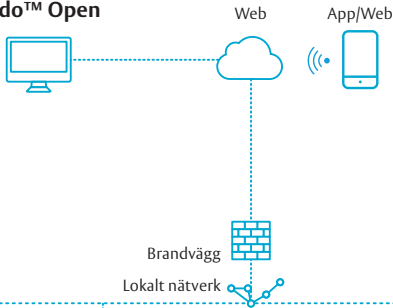

Systemöversikt

Incedo™ Open