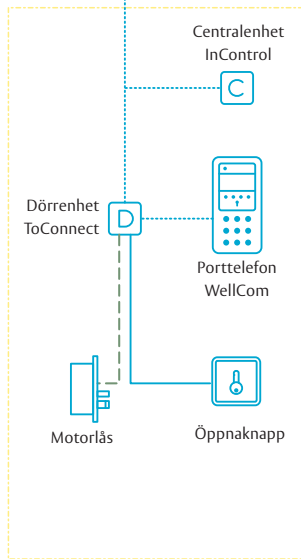

Porttelefon