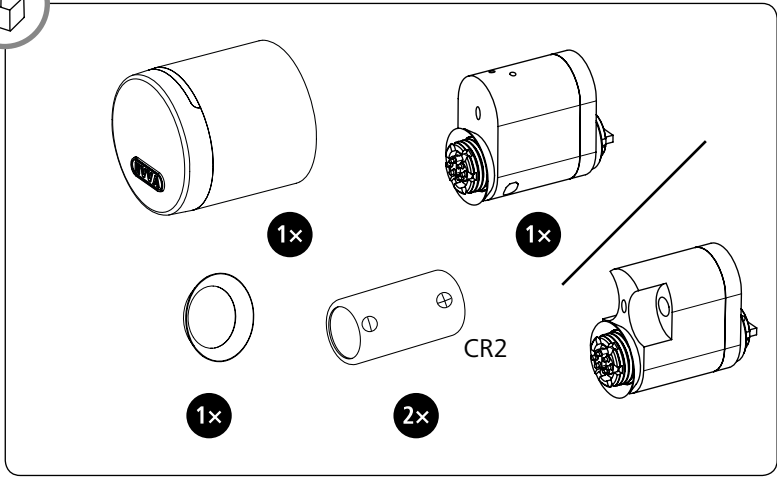

# Xesar | AirKey

E.X.PZ.SK-S.SKA  
E.X.PZ.SK-S.SKI

E.A.PZ.SK-S.SKA  
E.A.PZ.SK-S.SKI

1

0,5 Nm

2

1

2

3

3

4

1

60°

2

~5x

5