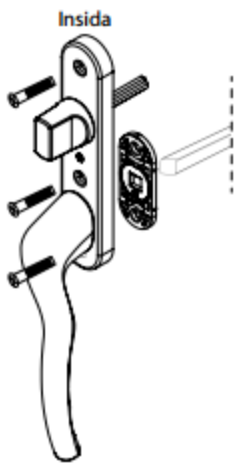

HOPPE®

Ta nya grepp.

Insida

LPGV

Höger/Vänster
40711033
Standardhandtag Hoppe
Invändigt: Handtag

Insida

LPAV

Höger/Vänster
40711009
Standardhandtag Hoppe
Invändigt: Handtag förberedd
för cylinder Assa 709

Insida

LPDV

Höger/Vänster
40711012
Standardhandtag Hoppe
Invändigt: Handtag med
spärrvred

Insida

Utsida

LPBV

Höger/Vänster
40711010
Standardhandtag Hoppe
Invändigt: Handtag förberedd
för cylinder Assa 709
Utvändigt: Handtag

Insida

Utsida

LPCV

Höger/Vänster
40711011
Standardhandtag Hoppe
Invändigt: Handtag förberedd
för cylinder Assa 709
Utvändigt: Handtag förberedd
för cylinder Assa 709

Insida

Utsida

LPEV

Höger/Vänster
40711013
Standardhandtag Hoppe
Invändigt: Handtag med spärrvred
Utvändigt: Handtag

Insida

Utsida

LPFV

Höger/Vänster
40711014
Standardhandtag Hoppe
Invändigt: Handtag med spärrvred
Utvändigt: Handtag förberedd
för cylinder Assa 709