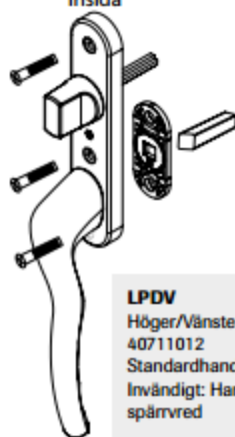

HOPPE®

Ta nya grepp.

Insida

LPGV

Höger/Vänster
40711033
Standardhandtag Hoppe
Invändigt: Handtag

Insida

LPAV

Höger/Vänster
40711009
Standardhandtag Hoppe
Invändigt: Handtag förberedd
för cylinder Assa 709

Insida

LPDV

Höger/Vänster
40711012
Standardhandtag Hoppe
Invändigt: Handtag med
spärrvred

Insida

Utsida

LPBV

Höger/Vänster
40711010
Standardhandtag Hoppe
Invändigt: Handtag förberedd
för cylinder Assa 709
Utvändigt: Handtag

Insida

Utsida

LPCV

Höger/Vänster
40711011
Standardhandtag Hoppe
Invändigt: Handtag förberedd
för cylinder Assa 709
Utvändigt: Handtag förberedd
för cylinder Assa 709

Insida

Utsida

LPEV

Höger/Vänster
40711013
Standardhandtag Hoppe
Invändigt: Handtag med spärrvred
Utvändigt: Handtag

Insida

Utsida

LPFV

Höger/Vänster
40711014
Standardhandtag Hoppe
Invändigt: Handtag med spärrvred
Utvändigt: Handtag förberedd
för cylinder Assa 709