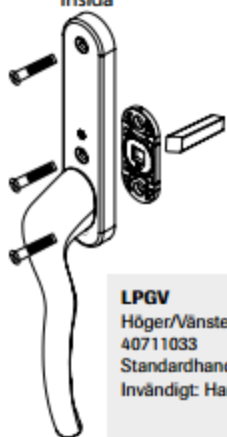

HOPPE®

Ta nya grepp.

Insida

LPGV

Höger/Vänster
40711033
Standardhandtag Hoppe
Invändigt: Handtag

Insida

LPAV

Höger/Vänster
40711009
Standardhandtag Hoppe
Invändigt: Handtag förberedd
för cylinder Assa 709

Insida

LPDV

Höger/Vänster
40711012
Standardhandtag Hoppe
Invändigt: Handtag med
spärrvred

Insida

Utsida

LPBV

Höger/Vänster
40711010
Standardhandtag Hoppe
Invändigt: Handtag förberedd
för cylinder Assa 709
Utvändigt: Handtag

Insida

Utsida

LPCV

Höger/Vänster
40711011
Standardhandtag Hoppe
Invändigt: Handtag förberedd
för cylinder Assa 709
Utvändigt: Handtag förberedd
för cylinder Assa 709

Insida

Utsida

LPEV

Höger/Vänster
40711013
Standardhandtag Hoppe
Invändigt: Handtag med spärrvred
Utvändigt: Handtag

Insida

Utsida

LPFV

Höger/Vänster
40711014
Standardhandtag Hoppe
Invändigt: Handtag med spärrvred
Utvändigt: Handtag förberedd
för cylinder Assa 709