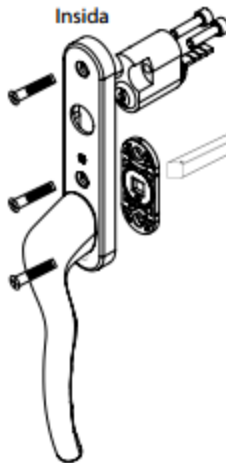

HOPPE®

Ta nya grepp.

Insida

LPGV

Höger/Vänster
40711033
Standardhandtag Hoppe
Invändigt: Handtag

Insida

LPAV

Höger/Vänster
40711009
Standardhandtag Hoppe
Invändigt: Handtag förberedd
för cylinder Assa 709

Insida

LPDV

Höger/Vänster
40711012
Standardhandtag Hoppe
Invändigt: Handtag med
spärrvred

Insida

Utsida

LPBV

Höger/Vänster
40711010
Standardhandtag Hoppe
Invändigt: Handtag förberedd
för cylinder Assa 709
Utvändigt: Handtag

Insida

Utsida

LPCV

Höger/Vänster
40711011
Standardhandtag Hoppe
Invändigt: Handtag förberedd
för cylinder Assa 709
Utvändigt: Handtag förberedd
för cylinder Assa 709

Insida

Utsida

LPEV

Höger/Vänster
40711013
Standardhandtag Hoppe
Invändigt: Handtag med spärrvred
Utvändigt: Handtag

Insida

Utsida

LPFV

Höger/Vänster
40711014
Standardhandtag Hoppe
Invändigt: Handtag med spärrvred
Utvändigt: Handtag förberedd
för cylinder Assa 709