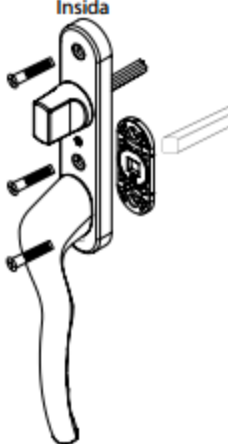

HOPPE®

Ta nya grepp.

Insida

LPGV

Höger/Vänster
40711033
Standardhandtag Hoppe
Invändigt: Handtag

Insida

LPAV

Höger/Vänster
40711009
Standardhandtag Hoppe
Invändigt: Handtag förberedd
för cylinder Assa 709

Insida

LPDV

Höger/Vänster
40711012
Standardhandtag Hoppe
Invändigt: Handtag med
spärrvred

Insida

Utsida

LPBV

Höger/Vänster
40711010
Standardhandtag Hoppe
Invändigt: Handtag förberedd
för cylinder Assa 709
Utvändigt: Handtag

Insida

Utsida

LPCV

Höger/Vänster
40711011
Standardhandtag Hoppe
Invändigt: Handtag förberedd
för cylinder Assa 709
Utvändigt: Handtag förberedd
för cylinder Assa 709

Insida

Utsida

LPEV

Höger/Vänster
40711013
Standardhandtag Hoppe
Invändigt: Handtag med spärrvred
Utvändigt: Handtag

Insida

Utsida

LPFV

Höger/Vänster
40711014
Standardhandtag Hoppe
Invändigt: Handtag med spärrvred
Utvändigt: Handtag förberedd
för cylinder Assa 709