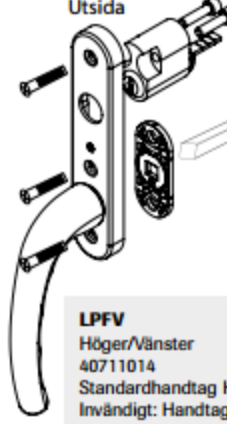

HOPPE®

Ta nya grepp.

Insida

LPGV

Höger/Vänster
40711033
Standardhandtag Hoppe
Invändigt: Handtag

Insida

LPAV

Höger/Vänster
40711009
Standardhandtag Hoppe
Invändigt: Handtag förberedd
för cylinder Assa 709

Insida

LPDV

Höger/Vänster
40711012
Standardhandtag Hoppe
Invändigt: Handtag med
spärrvred

Insida

Utsida

LPBV

Höger/Vänster
40711010
Standardhandtag Hoppe
Invändigt: Handtag förberedd
för cylinder Assa 709
Utvändigt: Handtag

Insida

Utsida

LPCV

Höger/Vänster
40711011
Standardhandtag Hoppe
Invändigt: Handtag förberedd
för cylinder Assa 709
Utvändigt: Handtag förberedd
för cylinder Assa 709

Insida

Utsida

LPEV

Höger/Vänster
40711013
Standardhandtag Hoppe
Invändigt: Handtag med spärrvred
Utvändigt: Handtag

Insida

Utsida

LPFV

Höger/Vänster
40711014
Standardhandtag Hoppe
Invändigt: Handtag med spärrvred
Utvändigt: Handtag förberedd
för cylinder Assa 709