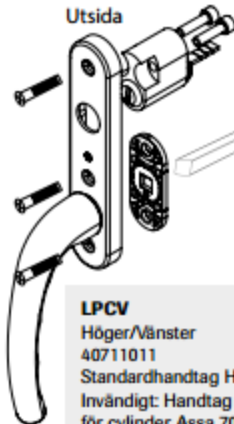

HOPPE®

Ta nya grepp.

Insida

LPGV

Höger/Vänster
40711033
Standardhandtag Hoppe
Invändigt: Handtag

Insida

LPAV

Höger/Vänster
40711009
Standardhandtag Hoppe
Invändigt: Handtag förberedd
för cylinder Assa 709

Insida

LPDV

Höger/Vänster
40711012
Standardhandtag Hoppe
Invändigt: Handtag med
spärrvred

Insida

Utsida

LPBV

Höger/Vänster
40711010
Standardhandtag Hoppe
Invändigt: Handtag förberedd
för cylinder Assa 709
Utvändigt: Handtag

Insida

Utsida

LPCV

Höger/Vänster
40711011
Standardhandtag Hoppe
Invändigt: Handtag förberedd
för cylinder Assa 709
Utvändigt: Handtag förberedd
för cylinder Assa 709

Insida

Utsida

LPEV

Höger/Vänster
40711013
Standardhandtag Hoppe
Invändigt: Handtag med spärrvred
Utvändigt: Handtag

Insida

Utsida

LPFV

Höger/Vänster
40711014
Standardhandtag Hoppe
Invändigt: Handtag med spärrvred
Utvändigt: Handtag förberedd
för cylinder Assa 709