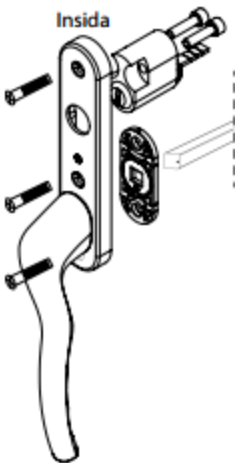

HOPPE®

Ta nya grepp.

Insida

LPGV

Höger/Vänster
40711033
Standardhandtag Hoppe
Invändigt: Handtag

Insida

LPAV

Höger/Vänster
40711009
Standardhandtag Hoppe
Invändigt: Handtag förberedd
för cylinder Assa 709

Insida

LPDV

Höger/Vänster
40711012
Standardhandtag Hoppe
Invändigt: Handtag med
spärrvred

Insida

Utsida

LPBV

Höger/Vänster
40711010
Standardhandtag Hoppe
Invändigt: Handtag förberedd
för cylinder Assa 709
Utvändigt: Handtag

Insida

Utsida

LPCV

Höger/Vänster
40711011
Standardhandtag Hoppe
Invändigt: Handtag förberedd
för cylinder Assa 709
Utvändigt: Handtag förberedd
för cylinder Assa 709

Insida

Utsida

LPEV

Höger/Vänster
40711013
Standardhandtag Hoppe
Invändigt: Handtag med spärrvred
Utvändigt: Handtag

Insida

Utsida

LPFV

Höger/Vänster
40711014
Standardhandtag Hoppe
Invändigt: Handtag med spärrvred
Utvändigt: Handtag förberedd
för cylinder Assa 709