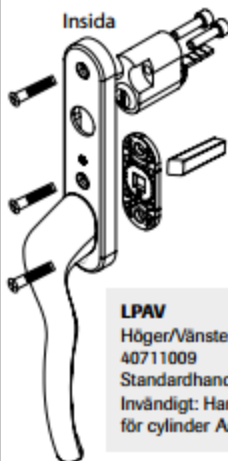

HOPPE®

Ta nya grepp.

Insida

LPGV

Höger/Vänster
40711033
Standardhandtag Hoppe
Invändigt: Handtag

Insida

LPAV

Höger/Vänster
40711009
Standardhandtag Hoppe
Invändigt: Handtag förberedd
för cylinder Assa 709

Insida

LPDV

Höger/Vänster
40711012
Standardhandtag Hoppe
Invändigt: Handtag med
spärrvred

Insida

Utsida

LPBV

Höger/Vänster
40711010
Standardhandtag Hoppe
Invändigt: Handtag förberedd
för cylinder Assa 709
Utvändigt: Handtag

Insida

Utsida

LPCV

Höger/Vänster
40711011
Standardhandtag Hoppe
Invändigt: Handtag förberedd
för cylinder Assa 709
Utvändigt: Handtag förberedd
för cylinder Assa 709

Insida

Utsida

LPEV

Höger/Vänster
40711013
Standardhandtag Hoppe
Invändigt: Handtag med spärrvred
Utvändigt: Handtag

Insida

Utsida

LPFV

Höger/Vänster
40711014
Standardhandtag Hoppe
Invändigt: Handtag med spärrvred
Utvändigt: Handtag förberedd
för cylinder Assa 709