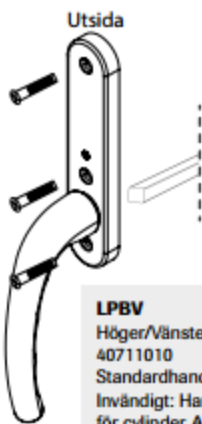

HOPPE®

Ta nya grepp.

Insida

LPGV

Höger/Vänster
40711033
Standardhandtag Hoppe
Invändigt: Handtag

Insida

LPAV

Höger/Vänster
40711009
Standardhandtag Hoppe
Invändigt: Handtag förberedd
för cylinder Assa 709

Insida

LPDV

Höger/Vänster
40711012
Standardhandtag Hoppe
Invändigt: Handtag med
spärrvred

Insida

Utsida

LPBV

Höger/Vänster
40711010
Standardhandtag Hoppe
Invändigt: Handtag förberedd
för cylinder Assa 709
Utvändigt: Handtag

Insida

Utsida

LPCV

Höger/Vänster
40711011
Standardhandtag Hoppe
Invändigt: Handtag förberedd
för cylinder Assa 709
Utvändigt: Handtag förberedd
för cylinder Assa 709

Insida

Utsida

LPEV

Höger/Vänster
40711013
Standardhandtag Hoppe
Invändigt: Handtag med spärrvred
Utvändigt: Handtag

Insida

Utsida

LPFV

Höger/Vänster
40711014
Standardhandtag Hoppe
Invändigt: Handtag med spärrvred
Utvändigt: Handtag förberedd
för cylinder Assa 709