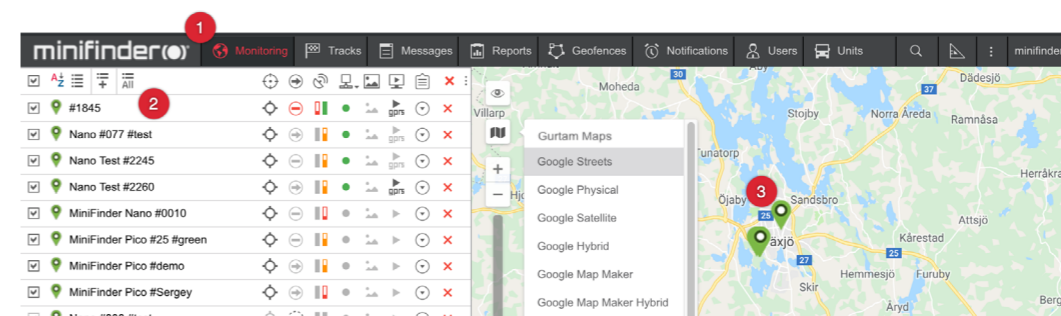

ENHETSREGISTRERING

- 1** Besök my.minifinder.com för att skapa ditt konto och aktivera enheten.

- 2** Innan du påbörjar spårningen för första gången se till att placera enheten utomhus i **5-10 minuter** för snabbare fixering mot GPS-satelliter. Starta enheten genom att hålla på/av knappen nedtryckt i **3 sekunder**.

REALTIDSSPÅRNING VIA MINIFINDER GO

Du som har tecknat prenumeration av spårningstjänsten MiniFinder GO loggar in på <https://go.minifinder.com> med dina inloggningsuppgifter eller laddar ned appen MiniFinder GO från Apple App Store eller Google Play. Starta appen eller din webbläsare och logga sedan in.

Så här spårar du via webbläsare i din dator:

Välj (1) Spårning och (2) klicka sedan på din enhet för att visa dess (3) position i realtid på kartan.

För mer information om kartans olika delar och funktioner läs "MiniFinder GO Snabbguide" via länken nedan.