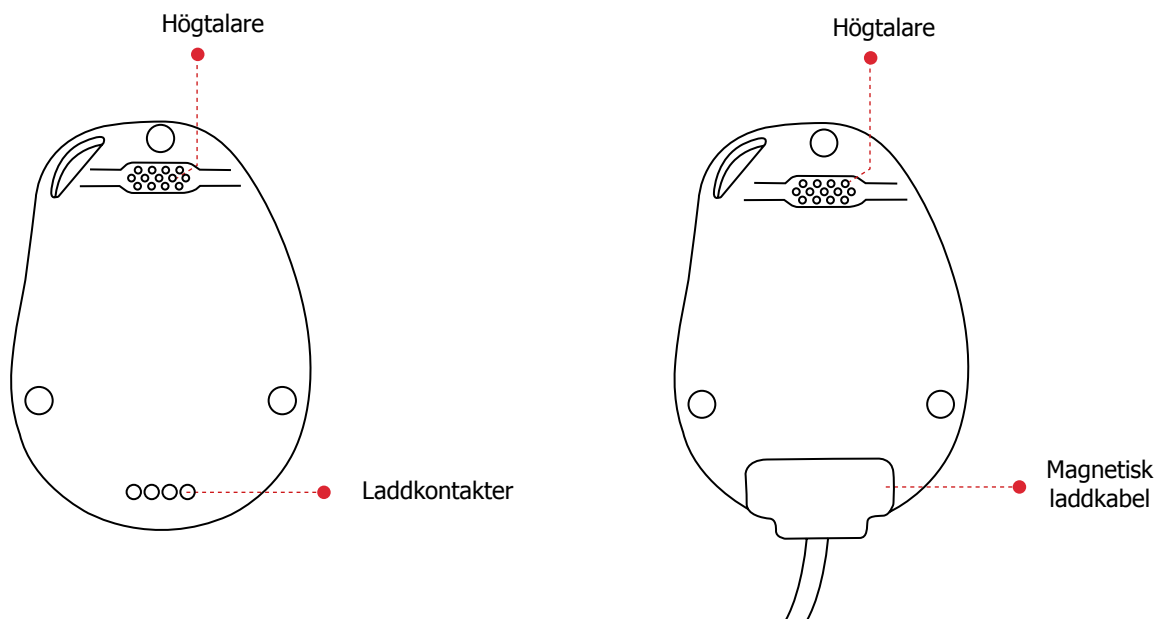

MiniFinder® Pico 4G

Snabbguide

Realtidsspårning via MiniFinder GO

INLEDNING

Denna lathund vänder sig till dig som äger en gps-sändare MiniFinder® Pico 4G och vill snabbt kunna komma igång med spårning via spårningssystemet MiniFinder GO.

Placera den magnetiska laddkabeln mot laddkontaktarna för att påbörja laddning. Se bild nedan.

HÅRDVARUÖVERSIKT

Nedanstående illustration beskriver enhetens olika delar samt dess funktioner.

OBS! Om du har erhållit inloggningsuppgifter till APP:en från MiniFinder kan du hoppa över registrering av din enhet i steg 1 och 2 nedan.

ENHETSREGISTRERING

- 1** Besök my.minifinder.com för att skapa ditt konto och aktivera enheten.

- 2** Innan du påbörjar spårningen för första gången se till att placera enheten utomhus i **5-10 minuter** för snabbare fixering mot GPS-satelliter. Starta enheten genom att hålla på/av knappen nedtryckt i **3 sekunder**.

ÖVRIG INFORMATION

Enheten laddas genom den medföljande micro-USB kabeln antingen via datorn eller en strömadapter med USB-utgång.

MiniFinder® Pico 4G & GO Bruksanvisning

För fler funktioner och kommandon vänligen ladda ned den kompletta bruksanvisningen: